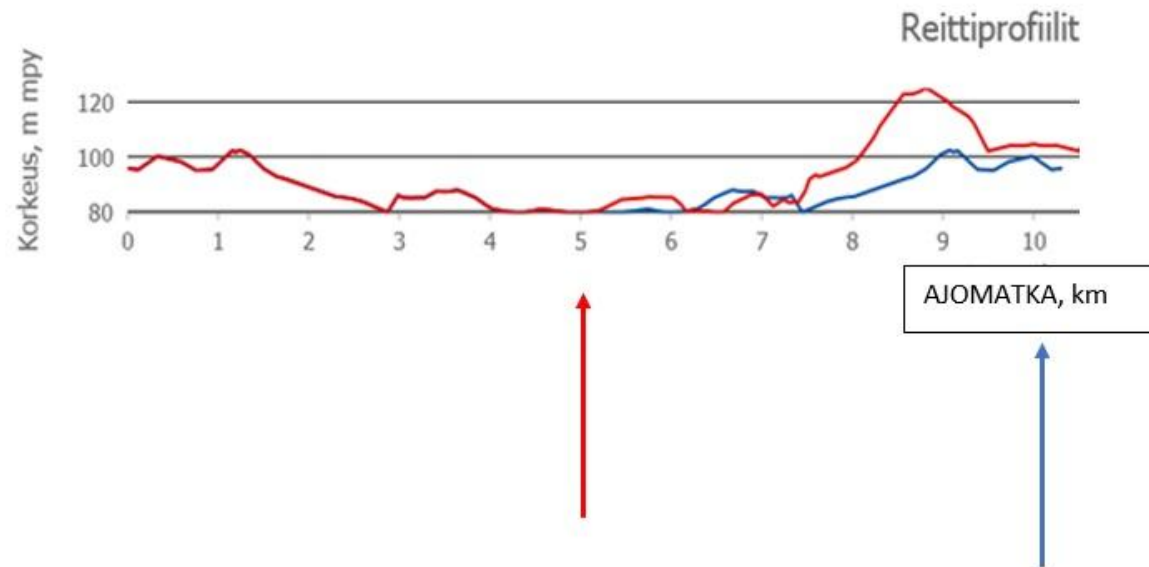

Pyöräreittien reittiprofiilit

Punaisella nuolella Kokeile Triathlon matkan reittiprofiili käänköpaikalla, sinisellä Sprint matkan reittiprofiili käänköpaikalle. Käänköpaikan jälkeen paluumatka siis samalla reitillä ja profiililla.