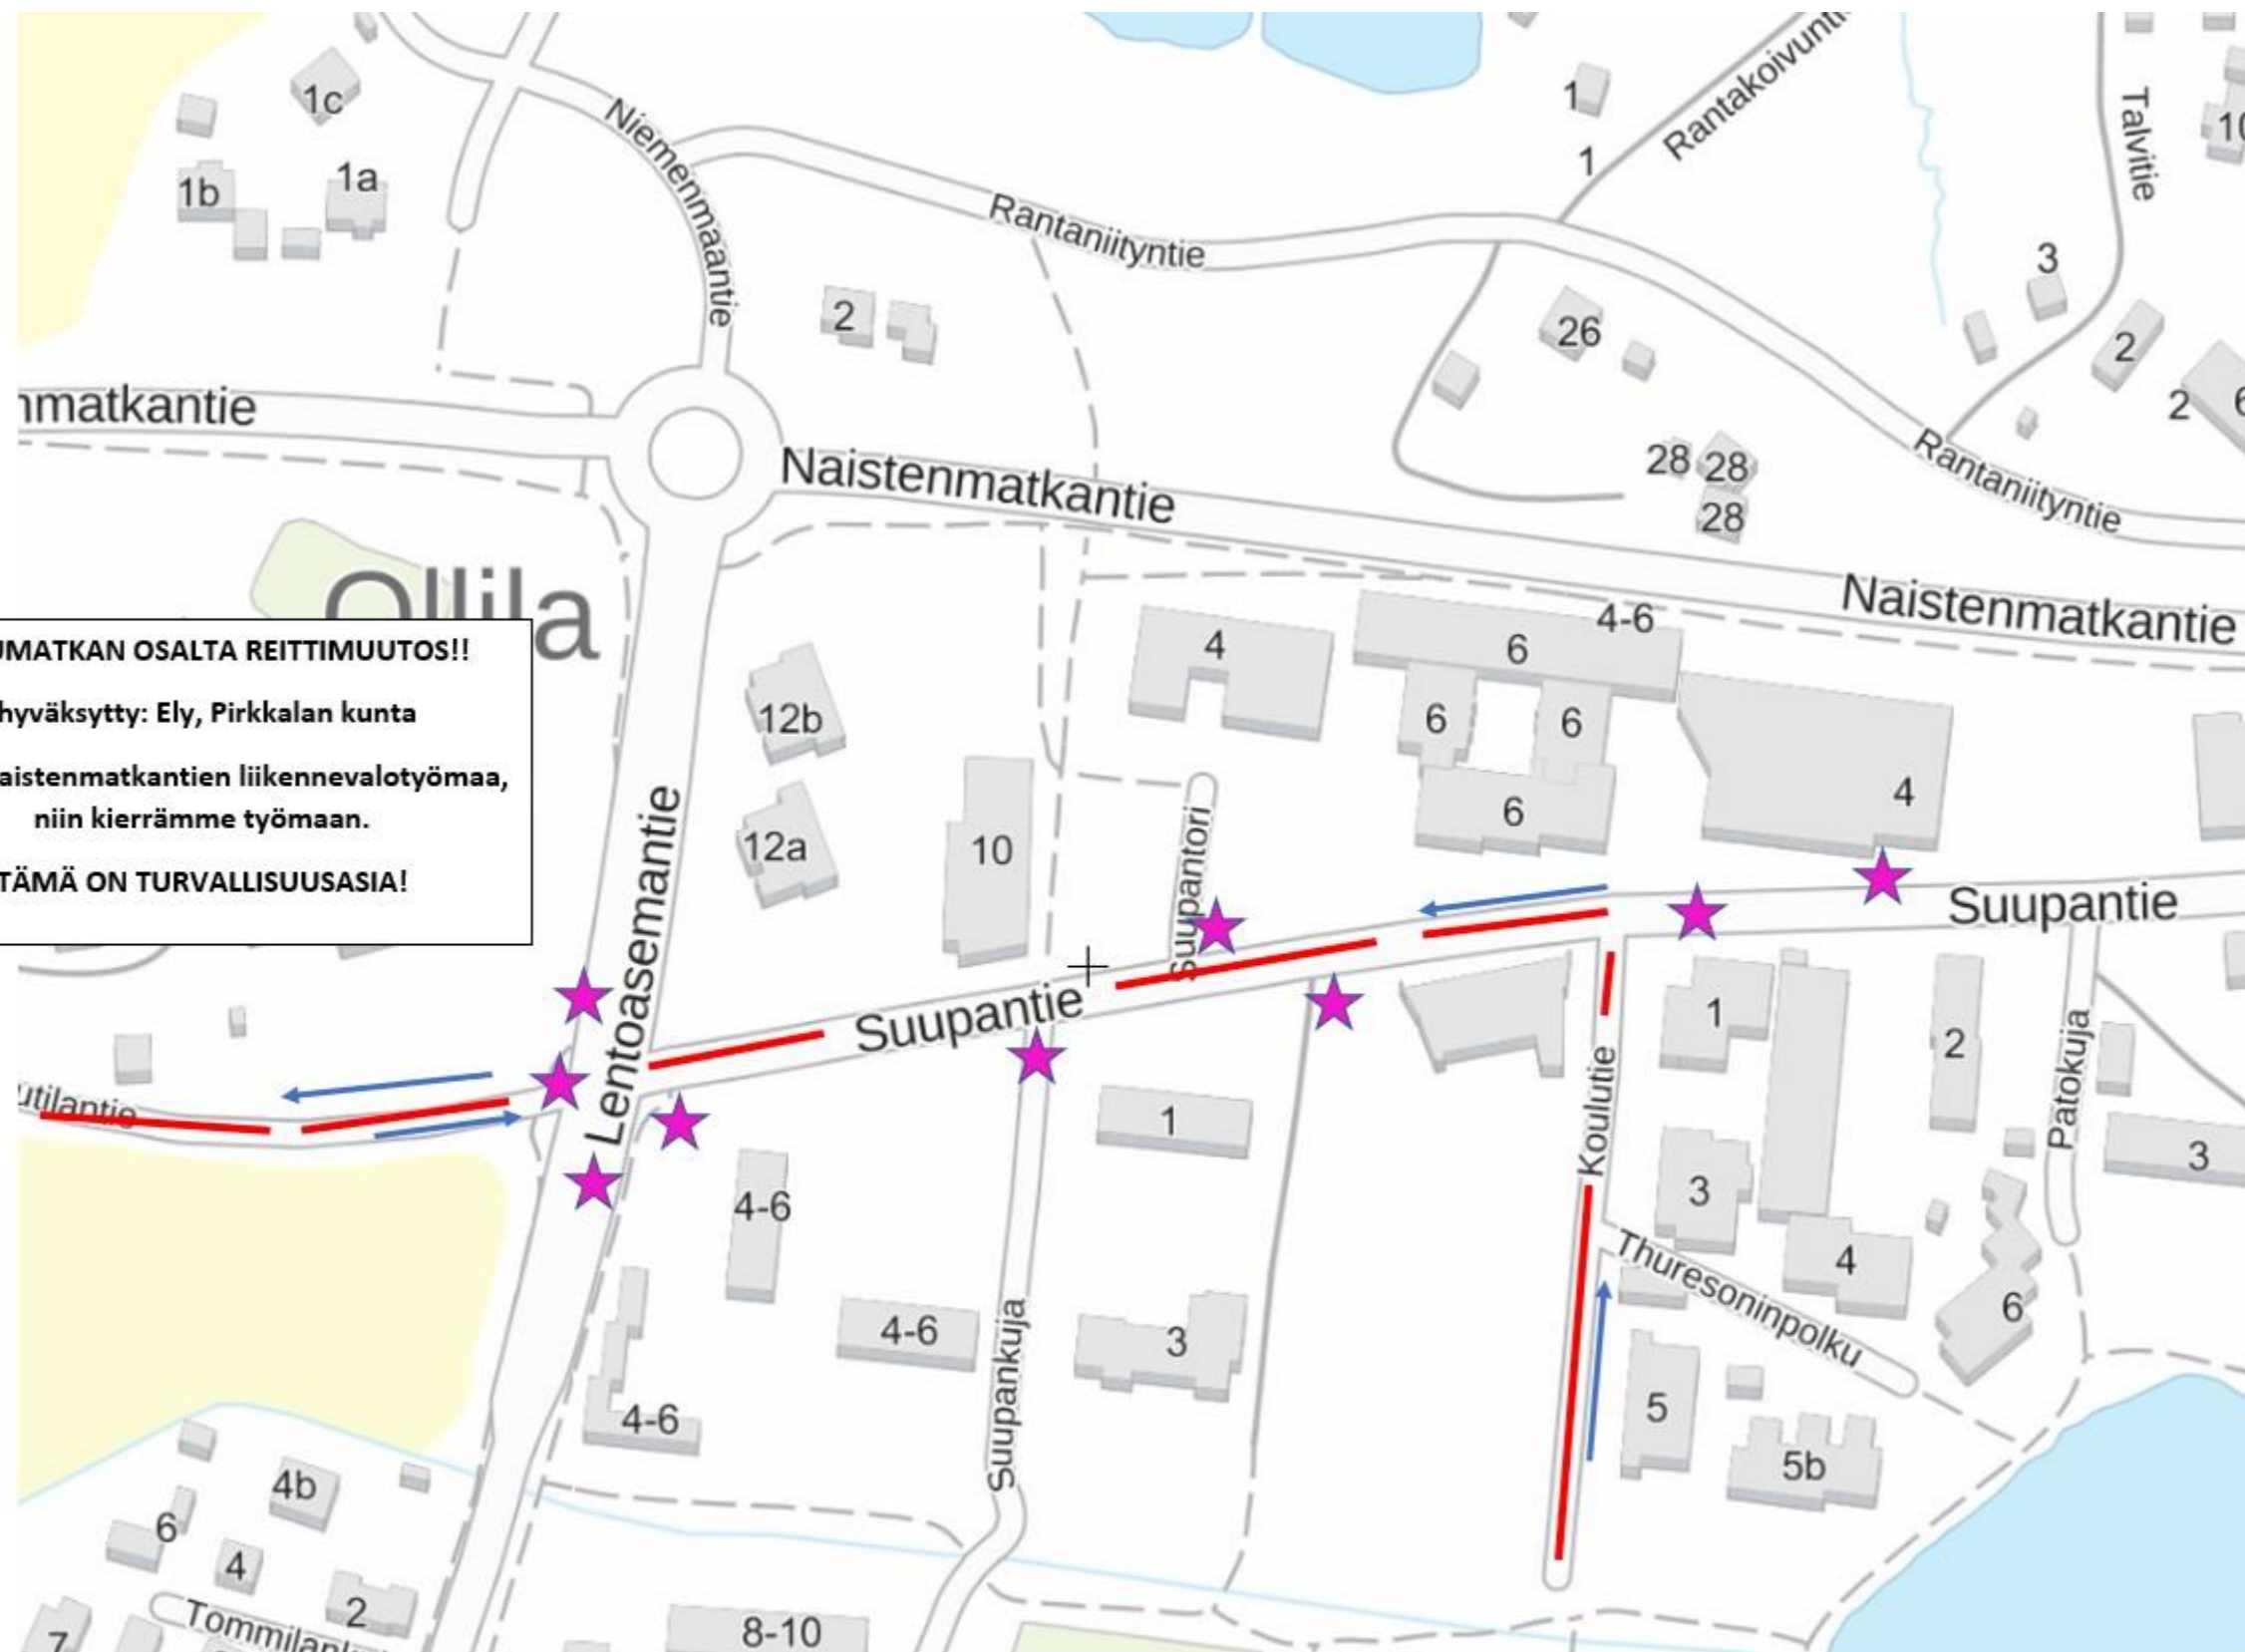

## HUOM!

-Koska Naistenmatkantiellä liikennevalotyömaat, niin kierrämme ne Ratsutilantien ja Perkiöntien kautta, josta liittyminen Naistematkantielle. Paluu samaa reittiä ja Ratsutilantien STOP merkki peitetään.

-työmaa oli tiedossa ja meillä oli jyrkevä suunnitelma sitä varten, mutta koska vahva liikenne, niin menemme nyt teidän turvallisuus edellä.

muutos hyväksytty:

- Ely -keskus, Pirkkalan kunta

**ALKUMATKAN OSALTA REITTIMUUTOS!!**  
-hyväksytty: Ely, Pirkkalan kunta  
Koska naistenmatkantien liikennevalotyömaa,  
niin kierrämme työmaan.  
**TÄMÄ ON TURVALLISUUSASIA!**

**KISAKESKUS**