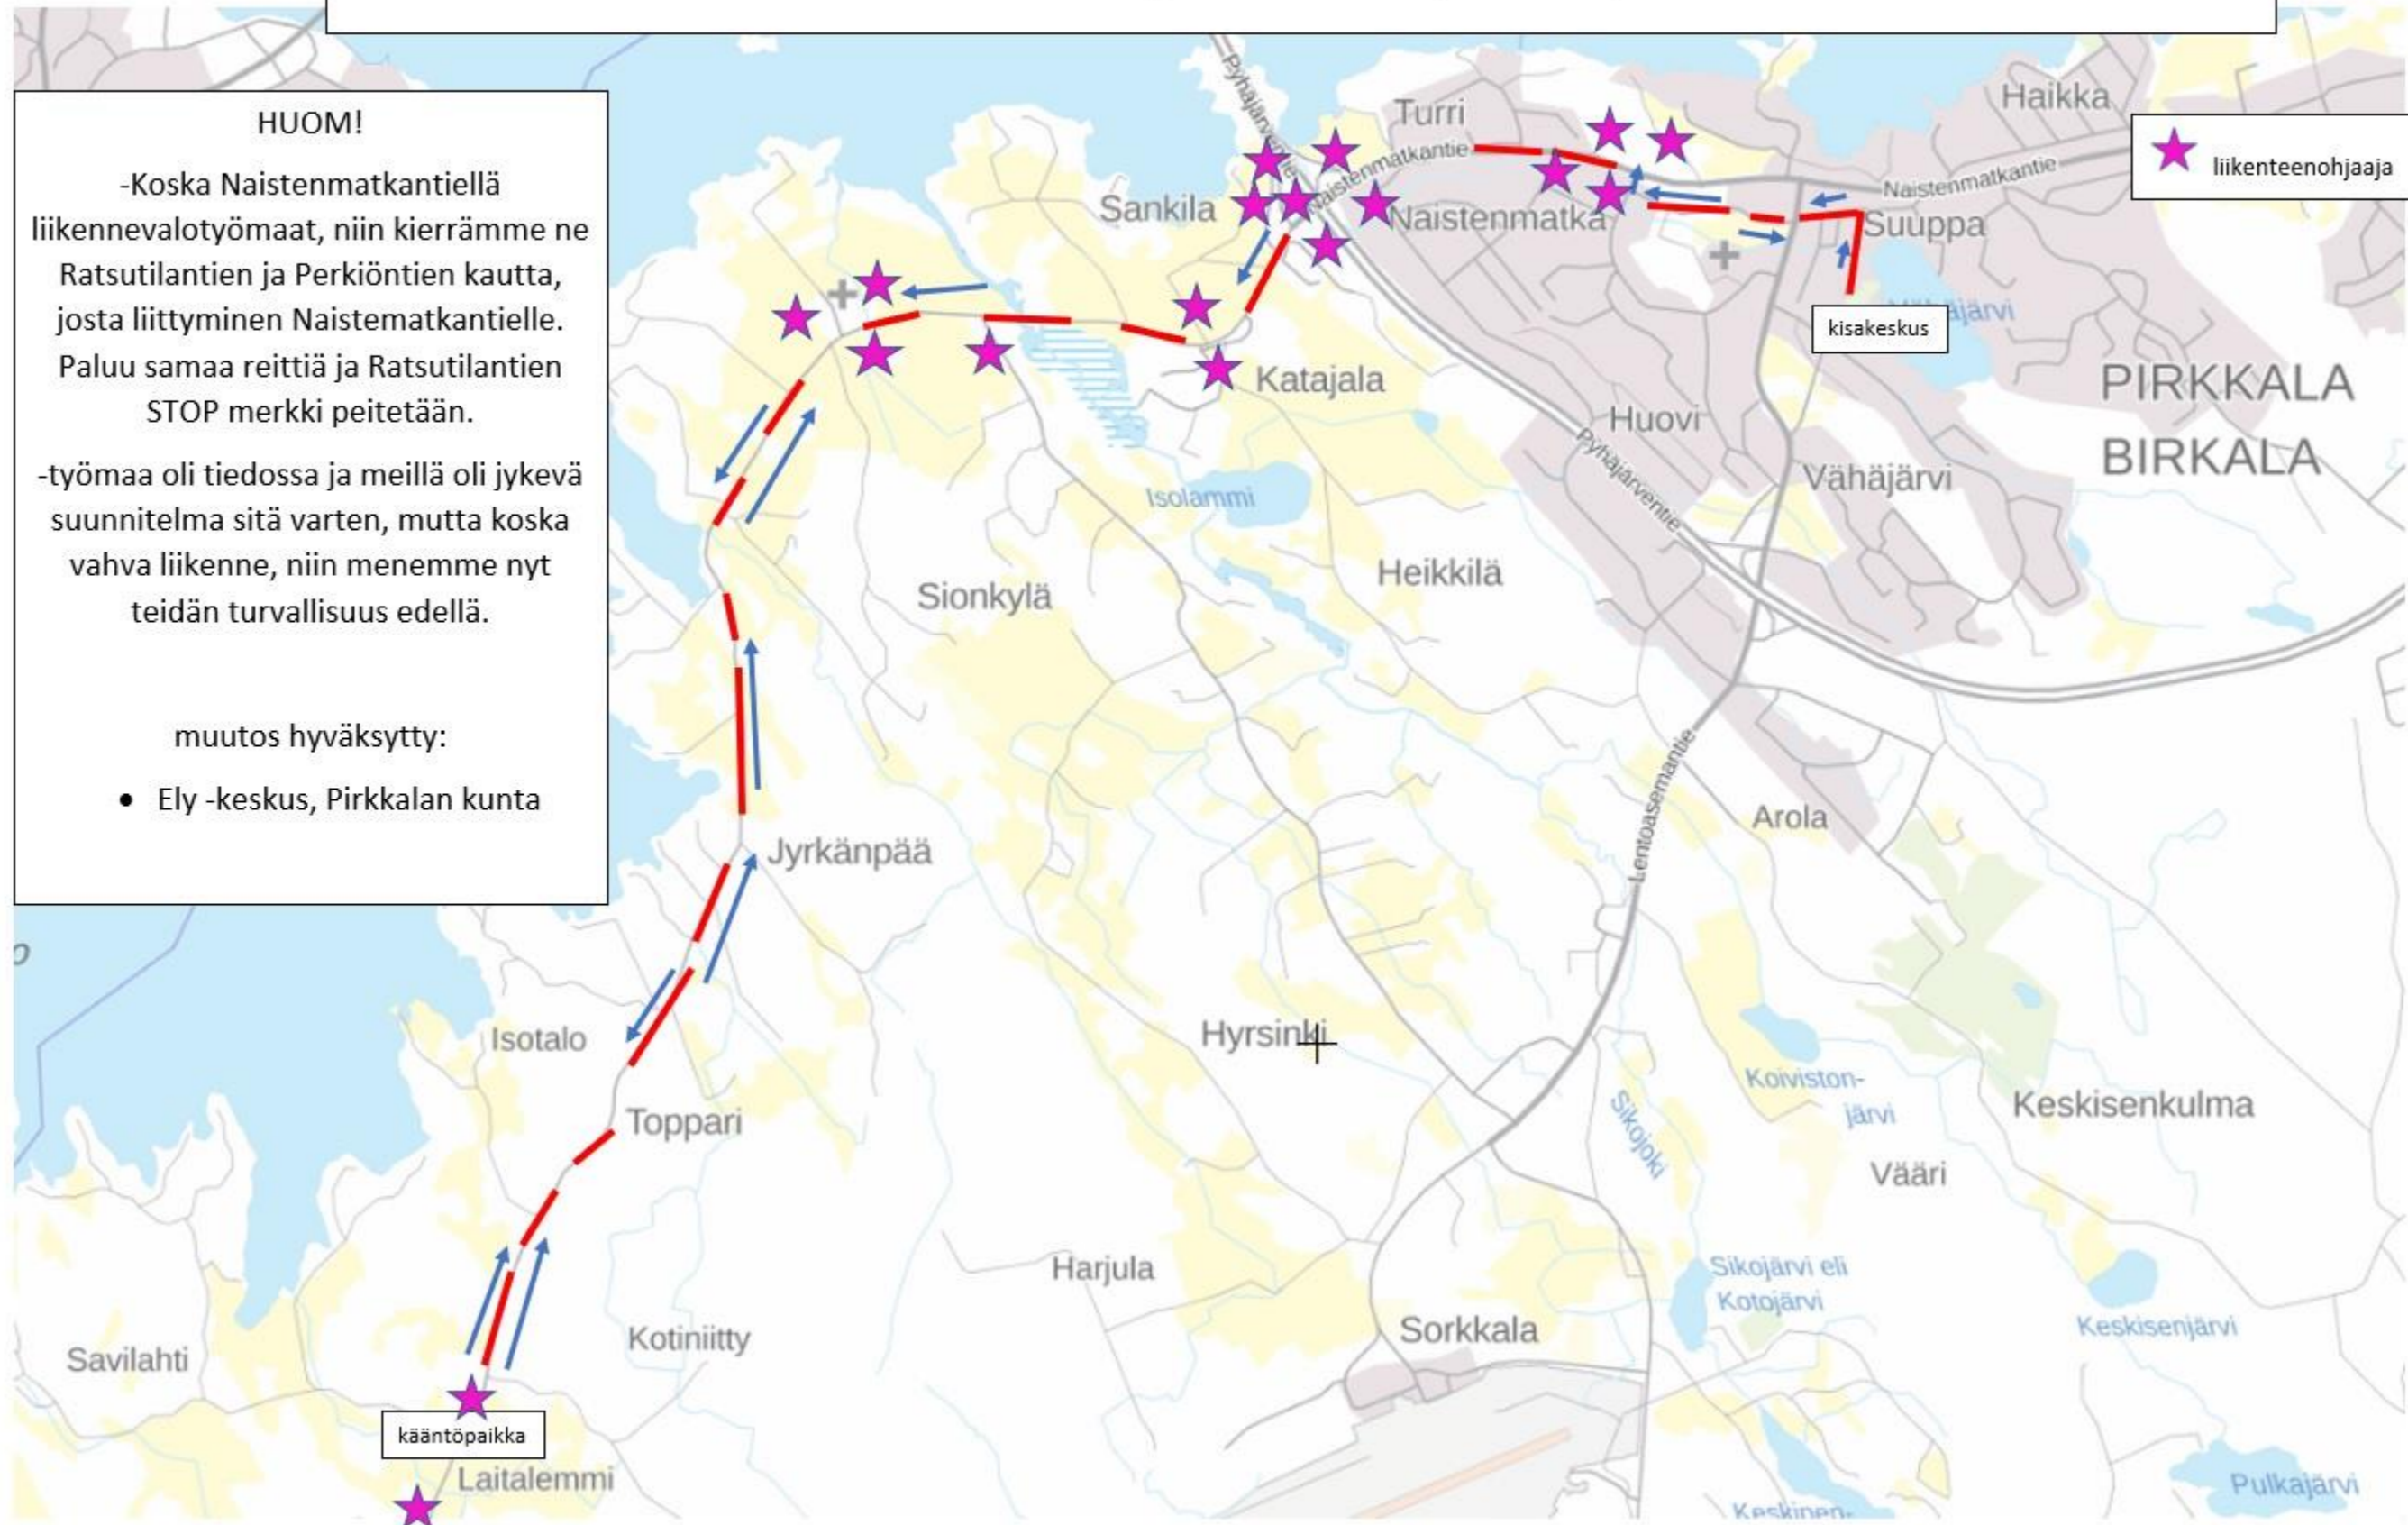

## HUOM!

-Koska Naistenmatkantiellä liikennevalotyömaat, niin kierrämme ne Ratsutilantien ja Perkiöntien kautta, josta liittyminen Naistematkantielle. Paluu samaa reittiä ja Ratsutilantien STOP merkki peitetään.

-työmaa oli tiedossa ja meillä oli jyrkevä suunnitelma sitä varten, mutta koska vahva liikenne, niin menemme nyt teidän turvallisuus edellä.

muutos hyväksytty:

- Ely -keskus, Pirkkalan kunta

**ALKUMATKAN OSALTA REITTIMUUTOS!!**  
-hyväksytty: Ely, Pirkkalan kunta  
Koska naistenmatkantien liikennevalotyömaa,  
niin kierrämme työmaan.  
**TÄMÄ ON TURVALLISUUSASIA!**

**KISAKESKUS**